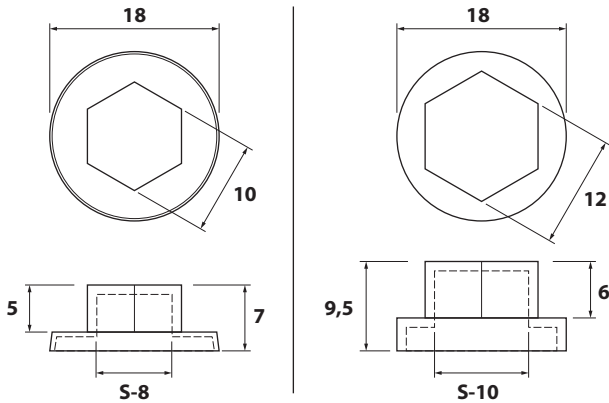

TAPÓN ENVOLVENTE HEXAGONAL DE HDPE
HEXAGONAL HDPE CAP

FICHA TÉCNICA
TECHNICAL DATA SHEET

COLORES DISPONIBLES / AVAILABLE COLOURS

BLANCO GRISÁCEO Grey white Blanc-gris RAL: 9002 COD.: TEQG9002		MARRÓN OSCURO Chocolate brown Marron-foncée RAL: 8017 COD.: TEQM8017		ROJO ÓXIDO Oxide red Rouge oxyde RAL: 3009 COD.: TEQR3009		ROJO TEJA Brick red Rouge-foncée RAL: 8004 COD.: TEQR8004	
VERDE MUSGO Moss green Vert mousse RAL: 6005 COD.: TEQV6005		BLANCO PURO Pure white Blanc pur RAL: 9010 COD.: TEQB9010		GRIS VENTANA * Window grey Gris RAL: 7040 COD.: TEQG7040		VERDE MENTA Mint green Vert menthe RAL: 6029 COD.: TEQV6029	
AZUL GENCIANA Gentian blue Bleu gentiane RAL: 5010 COD.: TEQA5010		AZUL LUZ Light blue Bleu clair RAL: 5012 COD.: TEQA5012		AZUL PALOMA Pigeon blue Bleu pigeon RAL: 5014 COD.: TEQA5014		NEGRO Black Noir RAL: 9017 COD.: TEQN	

DATOS TÉCNICOS / TECHNICAL DATA

Medidas en mm / Measurements in mm

MEDIDA Measure	Ø TORNILLO Screw Ø
S	
m.m.	m.m.
8	4,8 - 5,5
10	6,3

* Ref.:TEQG7040 solo disponible en 10mm
/ Ref.:TEQG7040 only available in 10mm