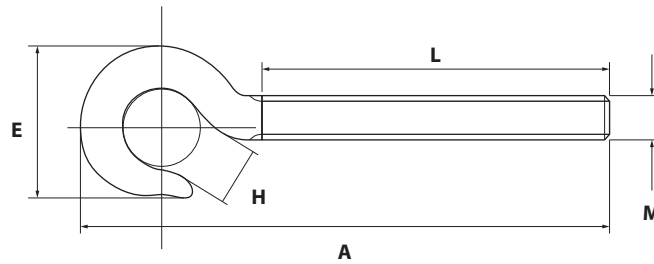

**HEMBRILLA ABIERTA ESTAMPADA ROSCA MÉTRICA INOXIDABLE A-2**  
STAINLESS STEEL AISI 304 FORGED HOOK THREAD

**FICHA TÉCNICA**  
TECHNICAL DATA SHEET

**Material / Material:**

Acero inoxidable A2 / Stainless steel AISI 304

CÓDIGO <i>Code / Code</i>	MEDIDA <i>Measure / Measure</i>	A	E	H
	<b>MxL</b>			
	m.m.	m.m. (±1)	m.m. (±1)	m.m. (±1)
HAA206050	<b>6x50</b>	78	21,5	7,5
HAA208070	<b>8x60</b>	98	27	9,5
HAA210076	<b>10x73</b>	117,5	33	12,5
HAA212090	<b>12x90</b>	148	42	16