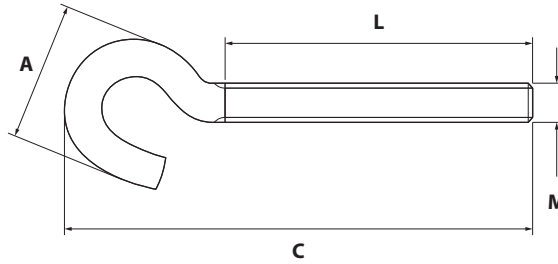

HEMBRILLA ABIERTA ROSCA MÉTRICA CINCADA
ZINC PLATED HOOK THREAD

FICHA TÉCNICA
TECHNICAL DATA SHEET

Material / Material:
Recubrimiento / Coating:

Acero / Steel
Cincado plata / Zinc plated

CÓDIGO <i>Code / Code</i>	MEDIDA <i>Measure / Mesure</i>	A	C
	MxL m.m.	m.m. (±1)	m.m. (±1)
HA04030	4x30	17	54
HA05040	5x37	21	65
HA06050	6x50	25	80
HA08065	8x60	30	100
HA10075	10x70	37	117
HA12085	12x85	43	145