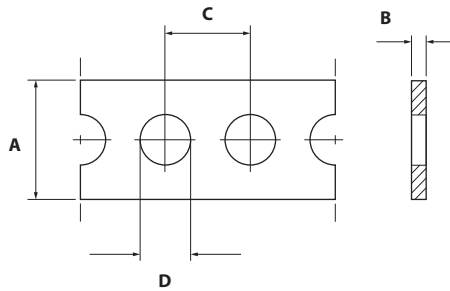

CINTA PERFORADA RECTA
 STRAIGHT PERFORATED ROLL TAPE

FICHA TÉCNICA
 TECHNICAL DATA SHEET

Material / Material:
Recubrimiento / Coating:

Fleje de hierro / Iron strapping
 Galvanizado / Galvanized

DATOS TÉCNICOS / TECHNICAL DATA

CÓDIGO Code	LONGITUD Length	A	B	C	D
	m	m.m.	m.m.	m.m.	m.m.
CPR12	10	12	0,8	14	5
CPR17	10	17	0,8	20	7
CPR25	10	25	1	25	9