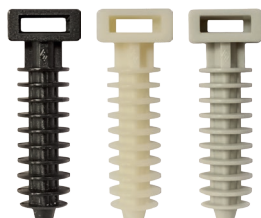

OFERTA BRIDAS

24

PRECIOS NETOS / NET PRICE

OFERTA Nº: 130.211

BRIDAS 100% NYLON POLIAMIDA 6.6

BRIDAS DE NYLON / NYLON CABLE TIES						NYLON / NYLON
CÓDIGO <i>Code / Code</i>	CÓDIGO <i>Code / Code</i>	MEDIDA <i>Measure / Mesure</i>	Ø MÁX. DE CIERRE <i>Max. closure Ø</i>			PRECIO NETO NET PRICE LIST EUROS/100 u. 1.000 BRIDAS
NEGRA <i>Black/Noir</i>	BLANCA <i>White/Blanc</i>	BxA m.m.	Ø Max fermeture m.m.			
BN0250098	BB0250098	2,5x98	21	100	30.000	0,29
BN0260135	BB0260135	2,6x135	32	100	25.000	0,67
BN0260160	BB0260160	2,6x160	40	100	20.000	0,74
BN0260200	BB0260200	2,6x200	52	100	20.000	0,86
BN0360140	BB0360140	3,6x140	35	100	30.000	0,81
BN0360200	BB0360200	3,6x200	50	100	12.000	1,15
BN0360290	BB0360290	3,6x290	80	100	13.000	1,55
BN0360370	BB0360370	3,6x370	103	100	8.000	3,17
BN0480178	BB0480178	4,8x178	45	100	10.000	1,29
BN0480200	BB0480200	4,8x200	50	100	10.000	1,32
BN0480250	BB0480250	4,8x250	68	100	10.000	1,83
BN0480290	BB0480290	4,8x290	79	100	10.000	2,20
BN0480360	BB0480360	4,8x360	103	100	8.000	2,88
BN0480430	BB0480430	4,8x430	115	100	5.000	4,55
BN0780240	BB0780240	7,8x240	63	100	4.000	4,50
BN0780300	BB0780300	7,8x300	80	100	4.000	4,93
BN0780365	BB0780365	7,8x365	100	100	3.000	5,72
BN0780450	BB0780450	7,8x450	130	100	2.500	8,63
BN0780540	BB0780540	7,8x540	130	100	2.500	11,19
BN0780750	BB0780750	7,8x750	200	100	1.500	14,36
BN0900780	BB0900780	9,0x780	233	100	1.000	19,32
BN1260500	BB1260500	12,6x500	143	50	1.000	19,73
BN1260720	BB1260720	12,6x720	213	50	1.000	32,30
BN1261000	BB1261000	12,6x1.000	302	50	1.000	35,96

TACO PARA BRIDA / CABLE TIES WALL PLUG						NYLON / NYLON
CÓDIGO <i>Code / Code</i>	CÓDIGO <i>Code / Code</i>	CÓDIGO <i>Code / Code</i>	MEDIDA <i>Measure / Mesure</i>			PRECIO NETO NET PRICE LIST EUROS/100 u. 1.000 UNIDADES
NEGRO <i>Black/Noir</i>	BLANCO <i>White/Blanc</i>	GRIS <i>Grey/Gris</i>	Ø (AxB) m.m.			
TB6	-	-	Ø6 (7,6x29,7)	100	5.000	1,84
TB8	TBB8	TBG8	Ø8 (10,3x35,4)	100	5.000	1,84